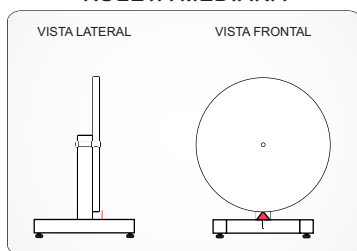

TOMBOLA CHICA

Tombola CHICA con base para mesa en acrilico cristalino	codigo
tamaño aprox: 30 cm largo, 30 cm Diametro	TOM 01

MEDIANA PARA MESA

Tombola MEDIANA base para mesa en acrilico cristalino	codigo
tamaño aprox: 50 cm largo, 40 cm Diametro	TOM 02

MEDIANA PARA PISO

Tombola MEDIANA base metalica al piso y banner(60x60cm)	codigo
tamaño aprox: 50 cm largo, 40 cm Diametro	TOM 03

TOMBOLA GRANDE

Tombola GDE. base metálica al piso y banner (60x100 cm)	codigo
tamaño aprox: 100 cm largo, 60 cm Diámetro	TOM 04

RULETA CHICA

RULETA MEDIANA

RULETA CHICA

Ruleta CHICA para sorteos de mesa	codigo
<u>Diámetro:</u> 30 cm <u>Altura total:</u> 38 cm	RUL 01

RULETA MEDIANA

Ruleta MEDIANA para sorteos de mesa	codigo
<u>Diámetro:</u> 40 cm <u>Altura total:</u> 48 cm	RUL 02

RULETA GRANDE

RULETA GRANDE

Ruleta GRANDE para sorteos con Banner publicitario	codigo
<u>Diámetro:</u> 60 cm <u>Area de Banner:</u> 100 x 40 cms <u>Altura:</u> 160 cm	RUL 03