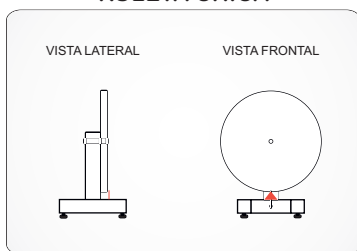

TOMBOLA CHICA

Tombola CHICA con base para mesa en acrilico cristalino	codigo
tamaño aprox: 30 cm largo, 30 cm Diametro	TOM 01

MEDIANA PARA MESA

Tombola MEDIANA base para mesa en acrilico cristalino	codigo
tamaño aprox: 50 cm largo, 40 cm Diametro	TOM 02

MEDIANA PARA PISO

Tombola MEDIANA base metalica al piso y banner(60x60cm)	codigo
tamaño aprox: 50 cm largo, 40 cm Diametro	TOM 03

TOMBOLA GRANDE

Tombola GDE. base metálica al piso y banner (60x100 cm)	codigo
tamaño aprox: 100 cm largo, 60 cm Diámetro	TOM 04

RULETA CHICA

RULETA MEDIANA

RULETA CHICA

Ruleta CHICA para sorteos de mesa	codigo
<u>Diámetro:</u> 30 cm <u>Altura total:</u> 38 cm	RUL 01

RULETA MEDIANA

Ruleta MEDIANA para sorteos de mesa	codigo
<u>Diámetro:</u> 40 cm <u>Altura total:</u> 48 cm	RUL 02

RULETA GRANDE

RULETA GRANDE

Ruleta GRANDE para sorteos con Banner publicitario	codigo
<u>Diámetro:</u> 60 cm <u>Area de Banner:</u> 100 x 40 cms <u>Altura:</u> 160 cm	RUL 03