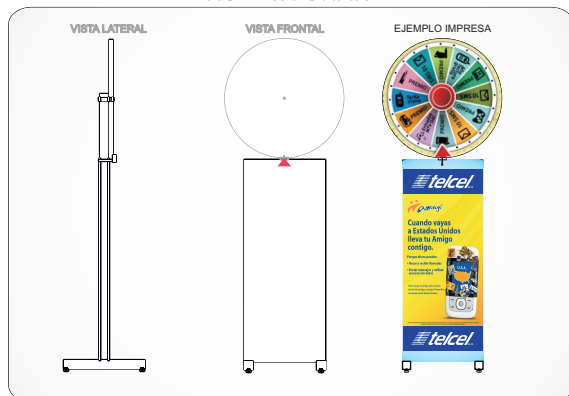

TOMBOLA CHICA

Tombola CHICA con base para mesa en acrilico cristalino	codigo
tamaño aprox: 30 cm largo, 30 cm Diametro	TOM 01

MEDIANA PARA MESA

Tombola MEDIANA base para mesa en acrilico cristalino	codigo
tamaño aprox: 50 cm largo, 40 cm Diametro	TOM 02

MEDIANA PARA PISO

Tombola MEDIANA base metalica al piso y banner(60x60cm)	codigo
tamaño aprox: 50 cm largo, 40 cm Diametro	TOM 03

TOMBOLA GRANDE

Tombola GDE. base metálica al piso y banner (60x100 cm)	codigo
tamaño aprox: 100 cm largo, 60 cm Diámetro	TOM 04

RULETA CHICA

RULETA MEDIANA

RULETA CHICA

Ruleta CHICA para sorteos de mesa	codigo
<u>Diámetro:</u> 30 cm <u>Altura total:</u> 38 cm	RUL 01

RULETA MEDIANA

Ruleta MEDIANA para sorteos de mesa	codigo
<u>Diámetro:</u> 40 cm <u>Altura total:</u> 48 cm	RUL 02

RULETA GRANDE

RULETA GRANDE

Ruleta GRANDE para sorteos con Banner publicitario	codigo
<u>Diámetro:</u> 60 cm <u>Area de Banner:</u> 100 x 40 cms <u>Altura:</u> 160 cm	RUL 03